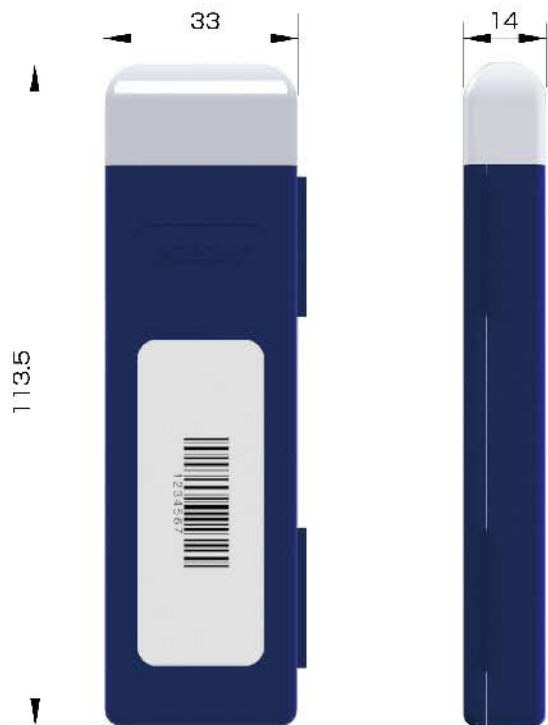

ST102:35g

STOC システム構成 (例)

株式会社 **タクテック**

【東京営業所】〒113-0033 東京都文京区本郷3-32-7 東京ビル7F

TEL 03-3868-3140

FAX 03-3868-3152

メールアドレス info_gas101@taku-tech.com

ホームページ URL <http://www.taku-tech.com>

お問い合わせ