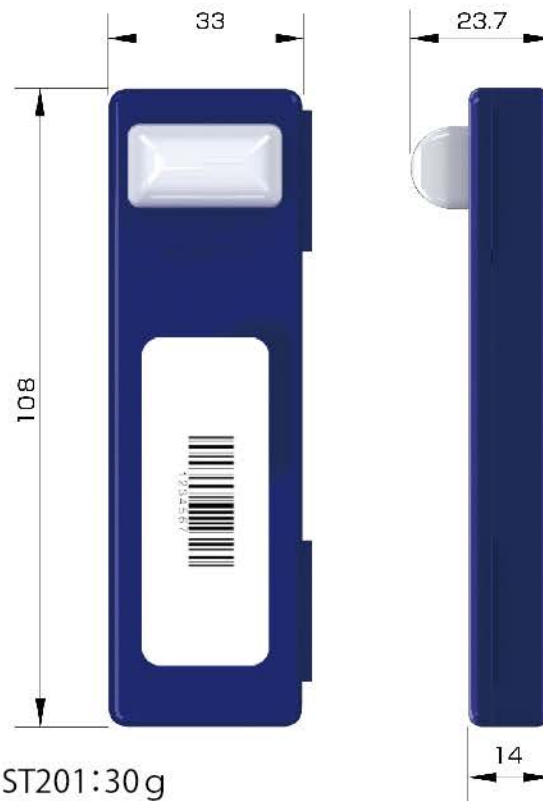

### 運用例

書類ケース等に最適な ST102 型

ST102:35g

ラック・コンテナに最適な ST201 型

ST201:30g

STOC システム構成 (例)

株式会社 **タクテック**

【東京営業所】〒113-0033 東京都文京区本郷3-32-7 東京ビル7F