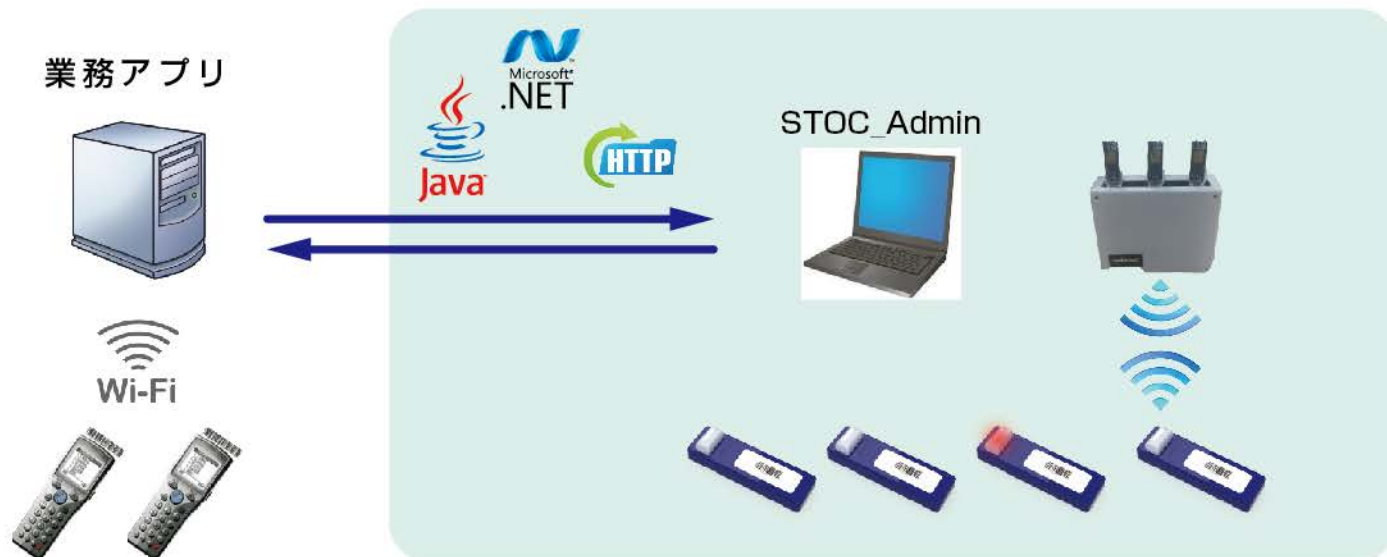

### 運用例

書類ケース等に最適な ST102 型

ST102:35g

ラック・コンテナに最適な ST201 型

ST201:30g

STOC システム構成 (例)

株式会社 **タクテック**

【東京営業所】〒113-0033 東京都文京区本郷3-32-7 東京ビル7F